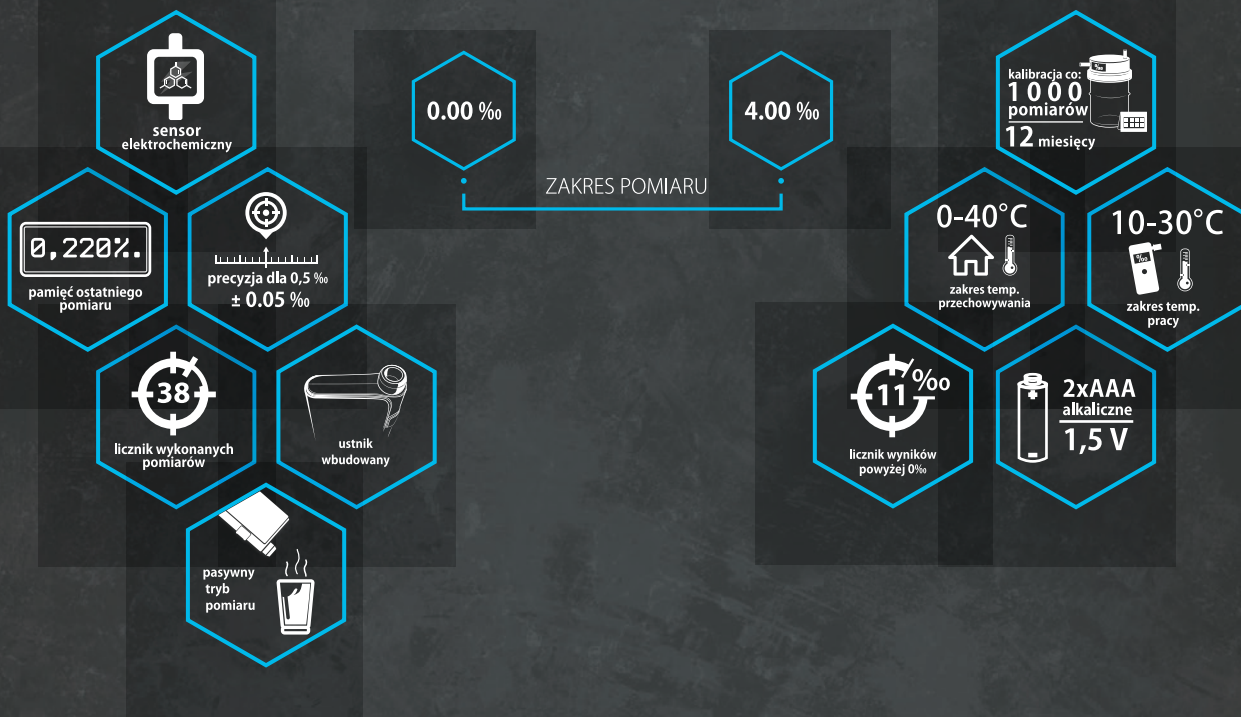

SPECYFIKACJA TECHNICZNA

81 g z bateriami

Więcej urządzeń znajdziesz na naszej stronie:

promiler.com

CENTRALA POZNAŃ

ul. Głogowska 277
60-104 Poznań, Polska
tel/fax (+48 61) 666 1 222
kom. 609 444 454
info@promiler.pl

ODDZIAŁ WARSZAWA

ul. Pileckiego 59 / 12B
02-781 Warszawa, Polska
tel/fax (+48 22) 376 25 44
warszawa@promiler.pl