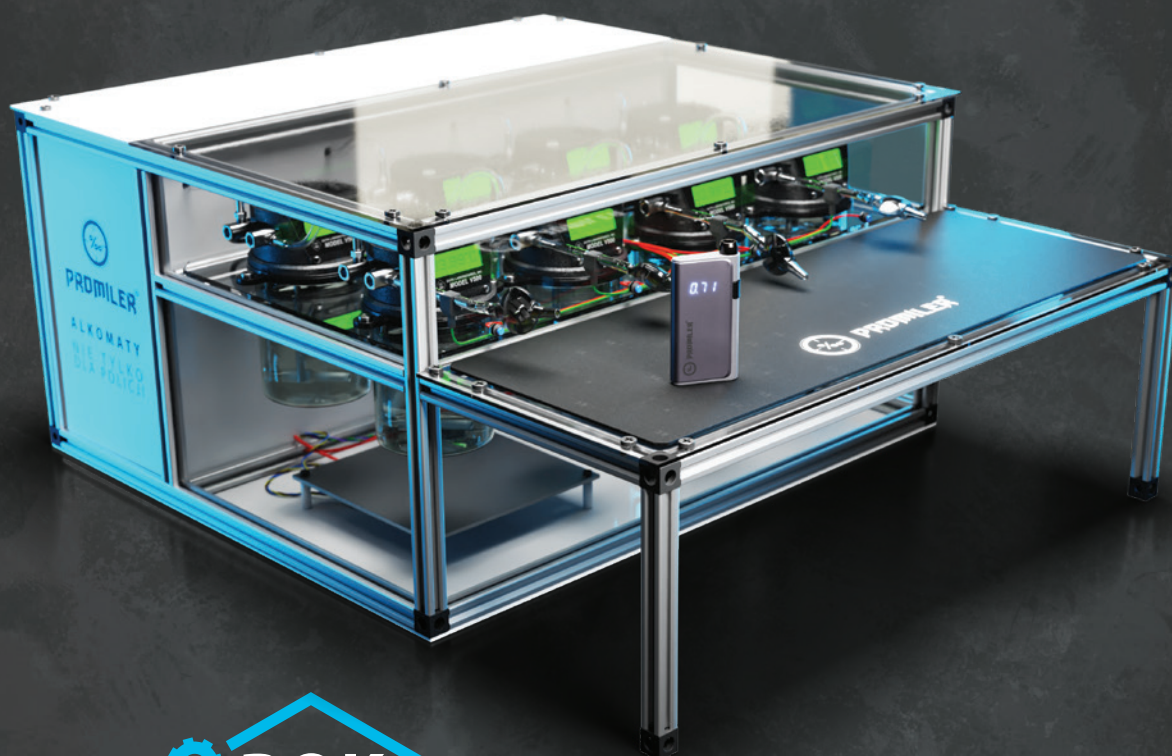

KALIBRACJA

Nowoczesny sensor sprawia, że alkomat elektrochemiczny nie wymaga częstej kalibracji – możesz dokonywać jej raz na rok albo co 1000 pomiarów. Co więcej, korzystając z oferty PROMILER, zyskujesz możliwość korzystania z darmowych kalibracji przez rok od zakupu!

5 LAT GWARANCJI

O najwyższej jakości naszych urządzeń przekonało się już wielu Klientów — w tym służby mundurowe. Przez ponad 10 lat w branży alkomatów dowiedliśmy, że dostarczamy tylko profesjonalne urządzenia pomiarowe. Na alkomat PROMILER STRIKER udzielamy aż 5 lat gwarancji!

GWARANCJA

5
LAT